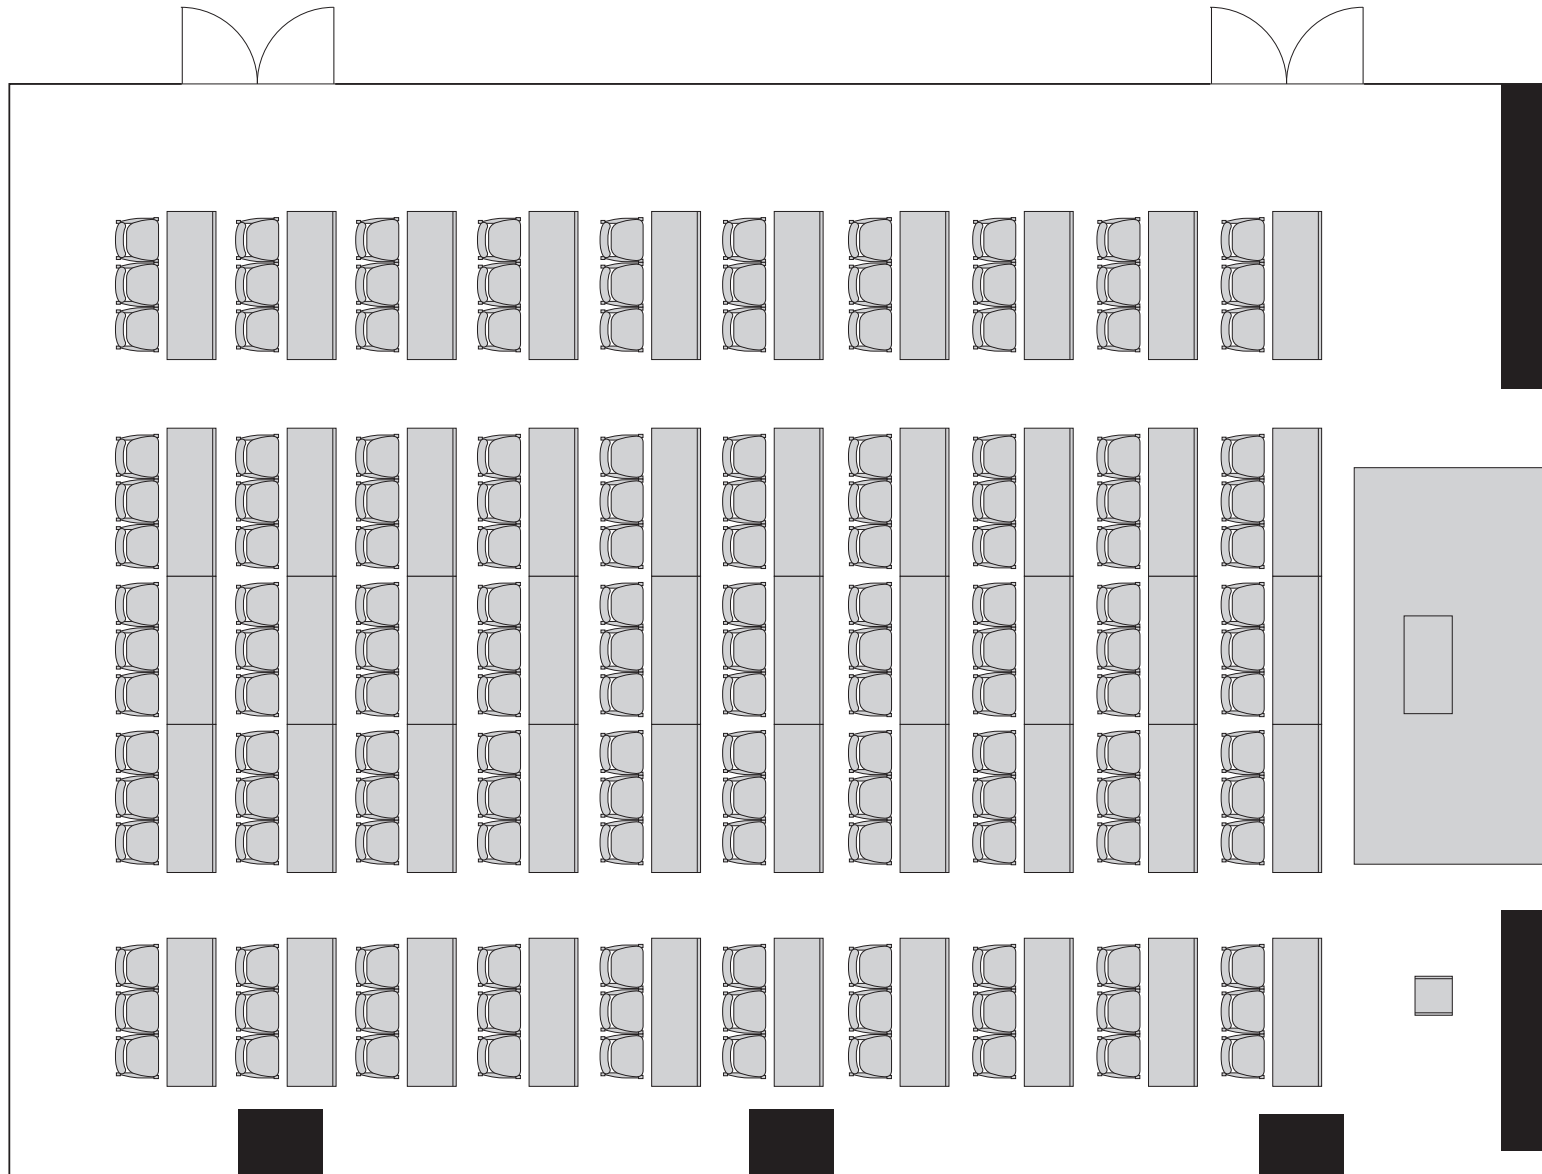

カンファレンスルーム イエロー
8階 広さ250m² 高さ2.8m
(13250mm×18800mm)

[スクール 15 席 × 10 列 : 150 名]