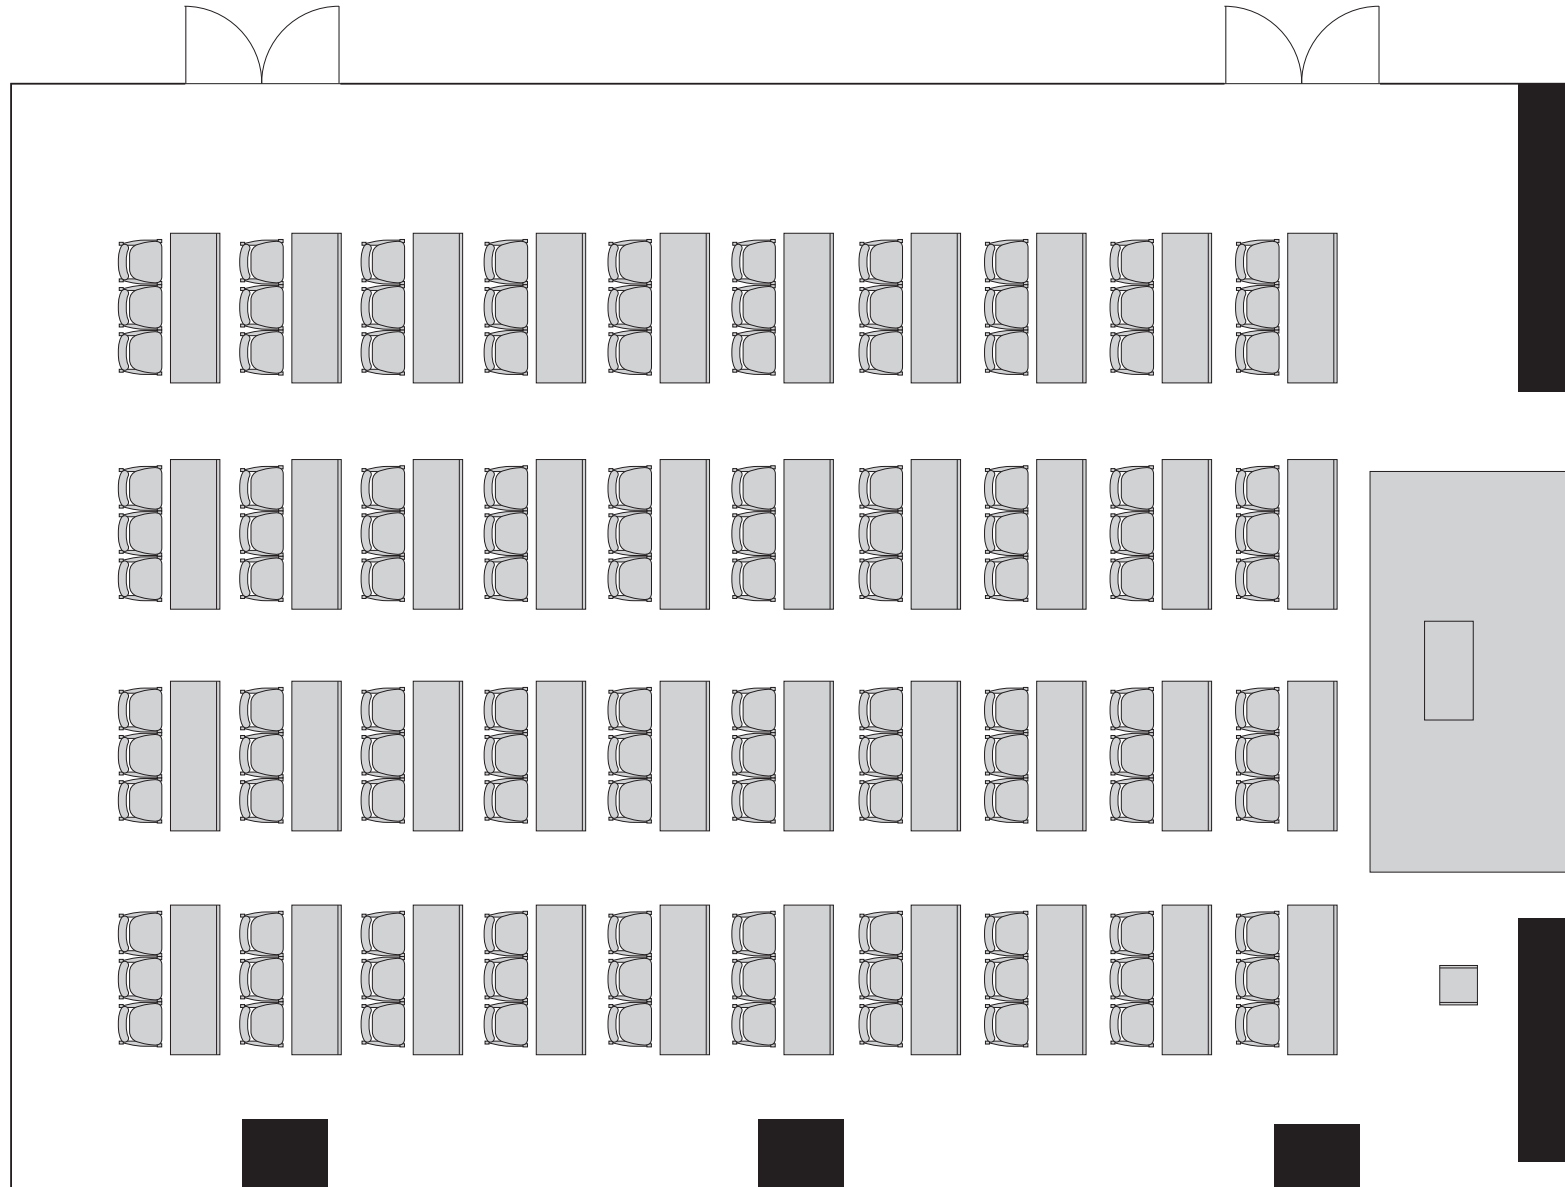

カンファレンスルーム イエロー
8階 広さ250m² 高さ2.8m
(13250mm×18800mm)

[スクール 12席 × 10列 : 120名]