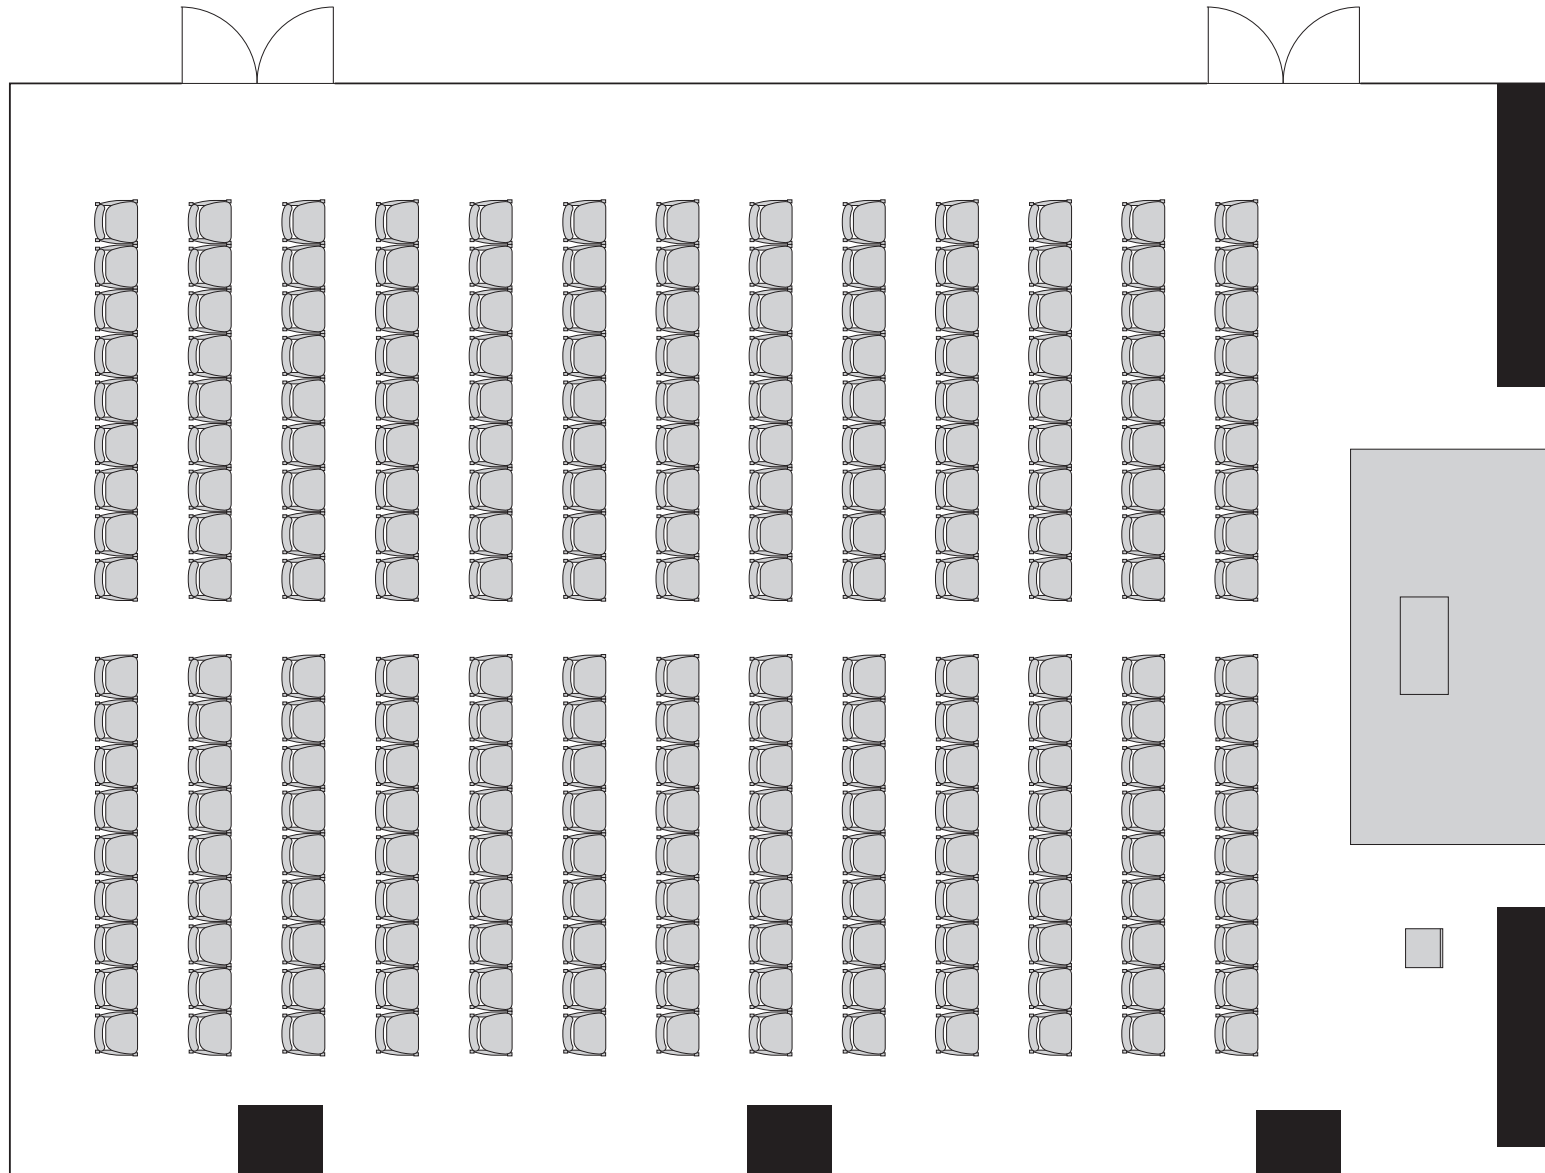

カンファレンスルーム イエロー
8階 広さ250m² 高さ2.8m
(13250mm×18800mm)

[シアター 18 席 × 13 列 : 234 名]