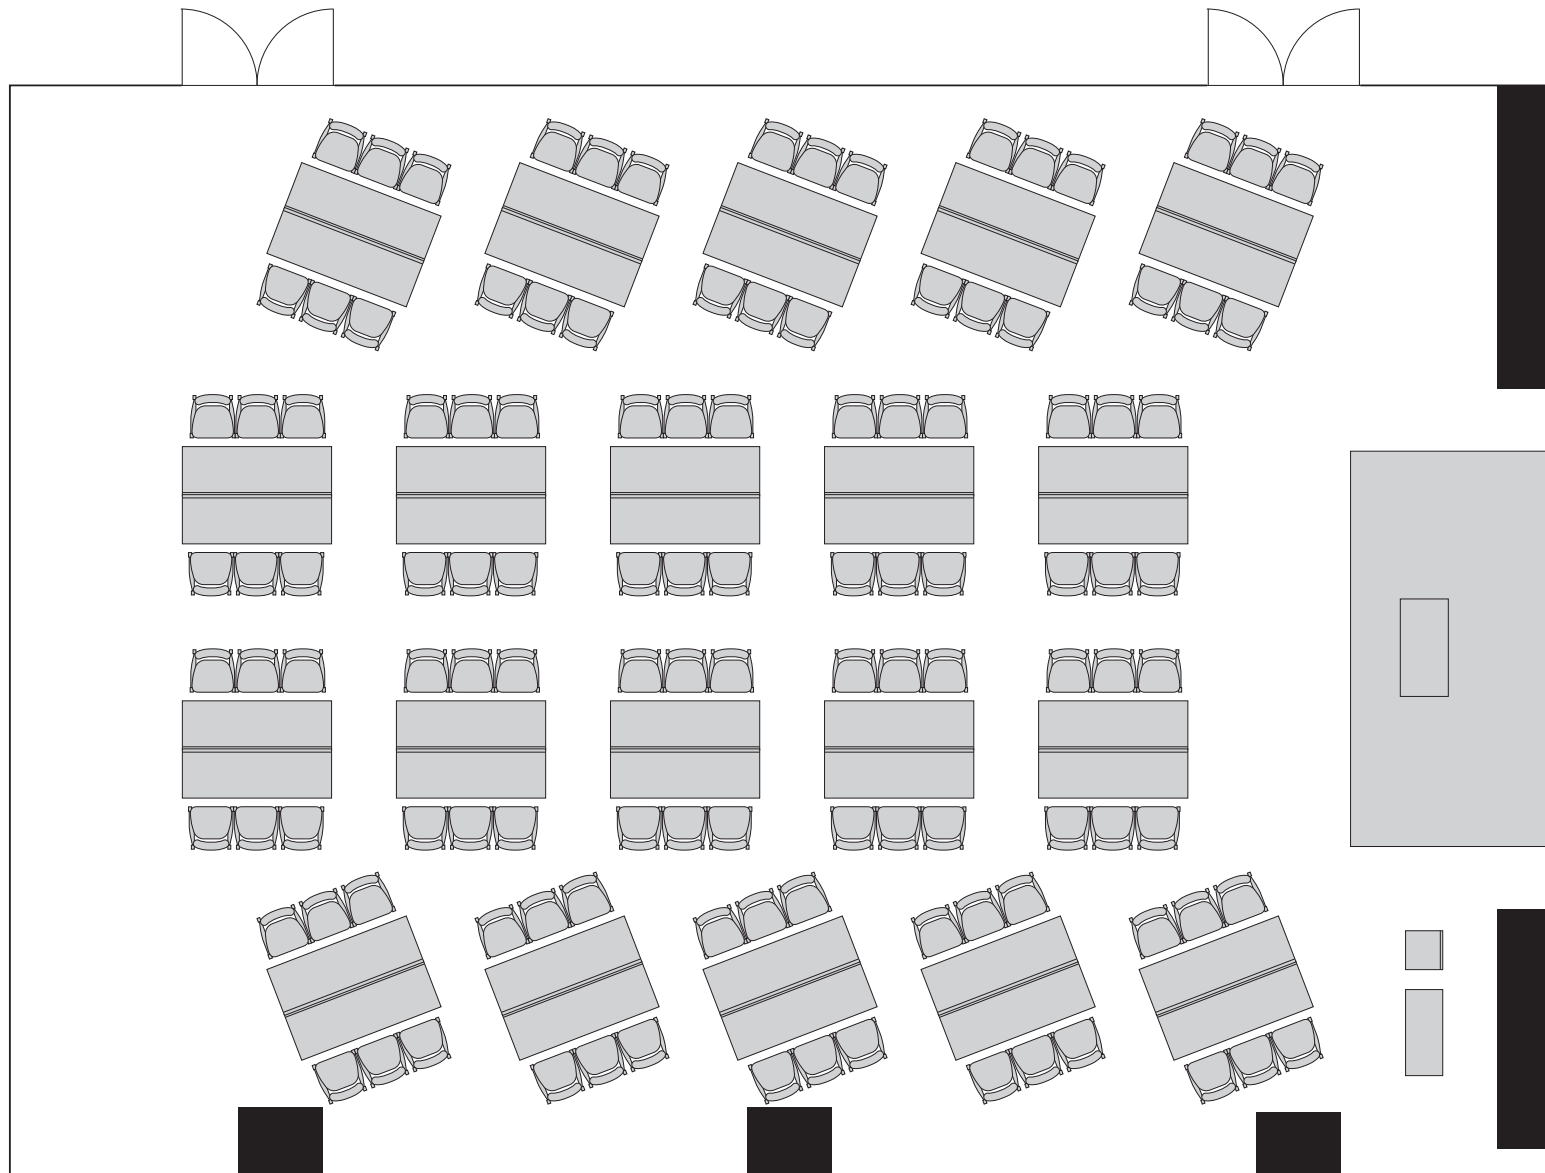

カンファレンスルーム イエロー
8階 広さ250m² 高さ2.8m
(13250mm×18800mm)

[20 島 × 6 席 : 120 名]