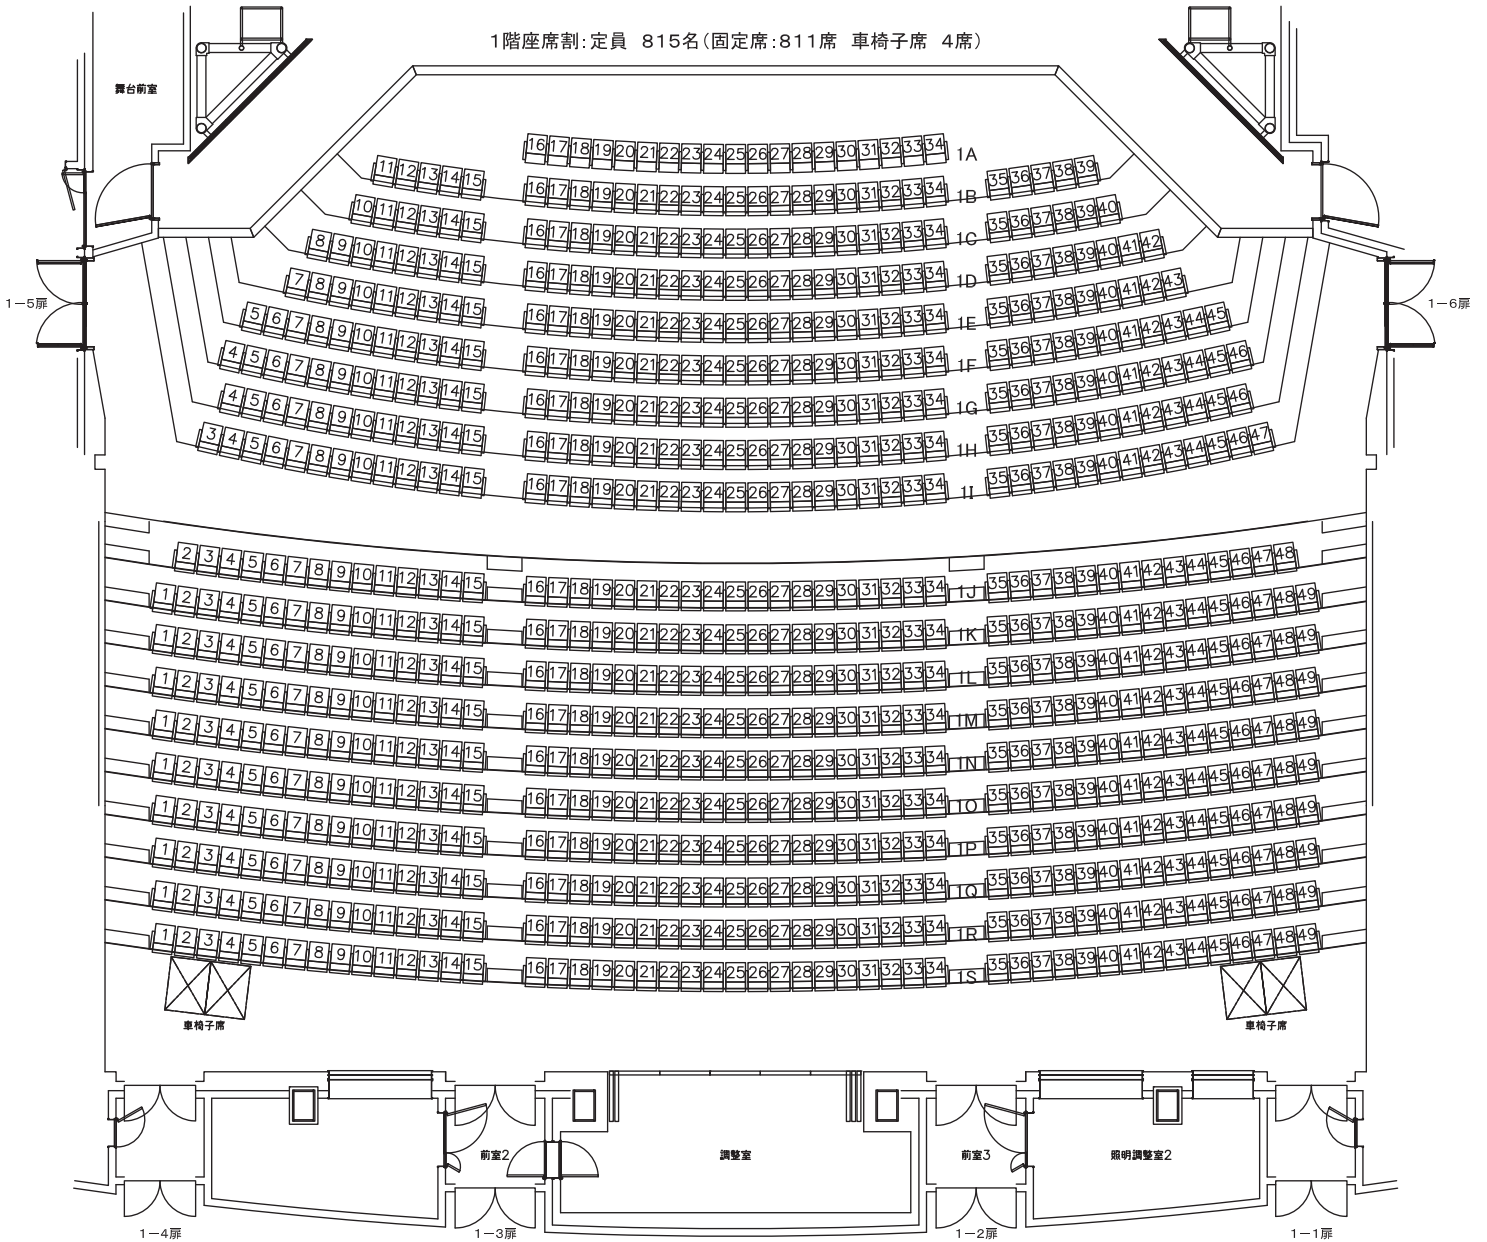

日本青年館ホール座席表

客席数 1,249席
(固定席 1,245席 車椅子席 4席)

1階座席割:定員 815名(固定席:811席 車椅子席 4席)

2階座席割:定員 434名(固定席 434席)