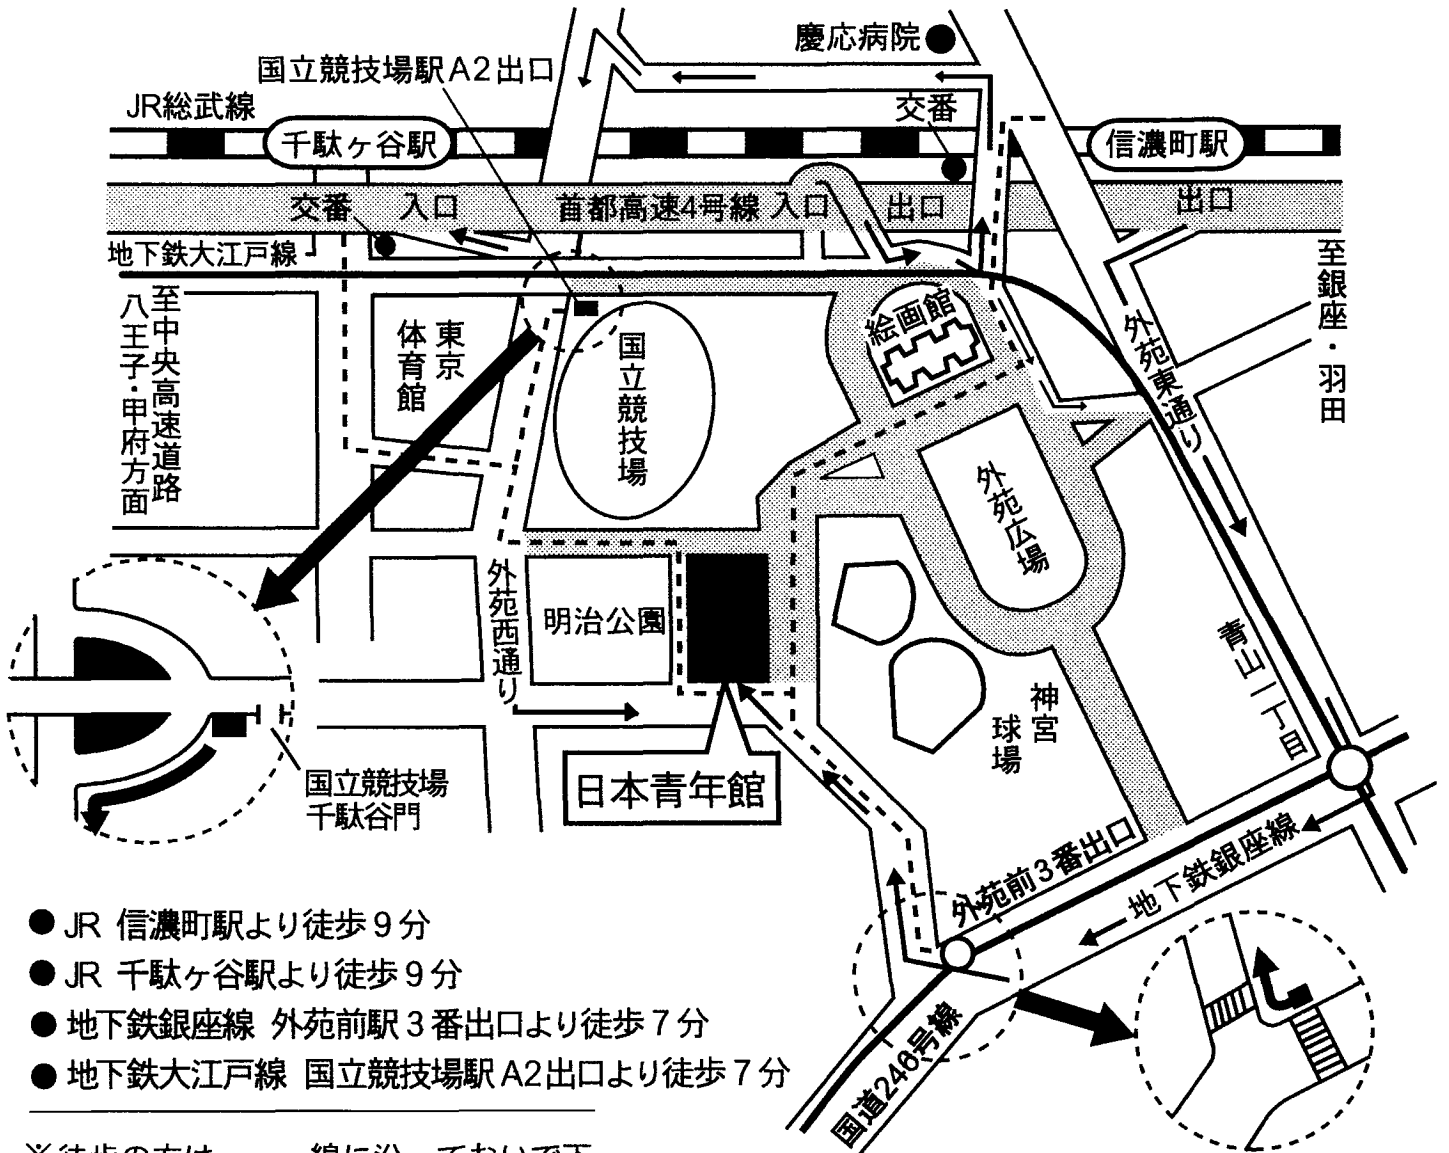

《日本青年館への交通ご案内》

- JR 信濃町駅より徒歩9分
- JR 千駄ヶ谷駅より徒歩9分
- 地下鉄銀座線 外苑前駅3番出口より徒歩7分
- 地下鉄大江戸線 国立競技場駅A2出口より徒歩7分

※徒歩の方は-----線に沿っておいで下さい。

日曜・祝祭日の神宮外苑は歩行者天国になり■の部分に自動車は入れません。
→のようにおまわりください。

日本青年館ホテル

〒160-0013
東京都新宿区霞ヶ丘町7番1号