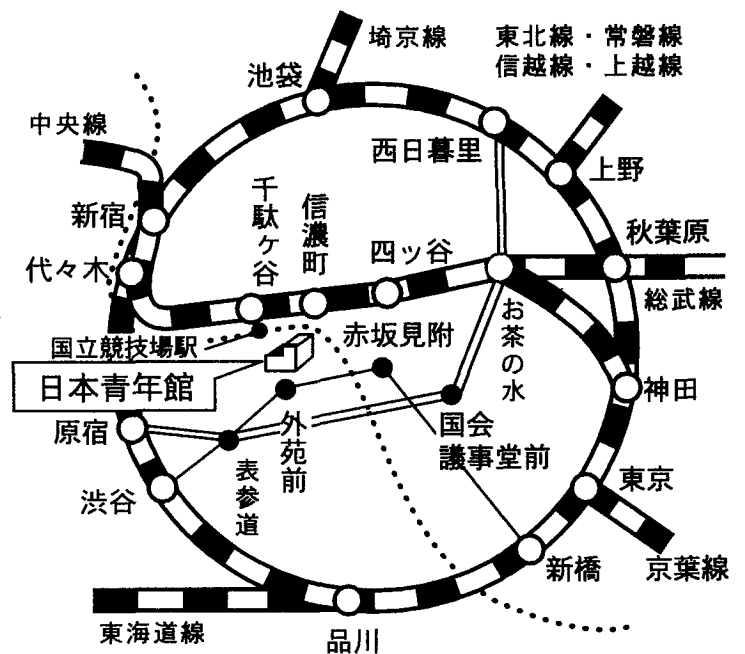

《電話予約》

- ○ホテル,会議室 03(3401)0101
- ○大ホール 03(3475)2455
- ○婚礼,宴会場 03(3475)2525