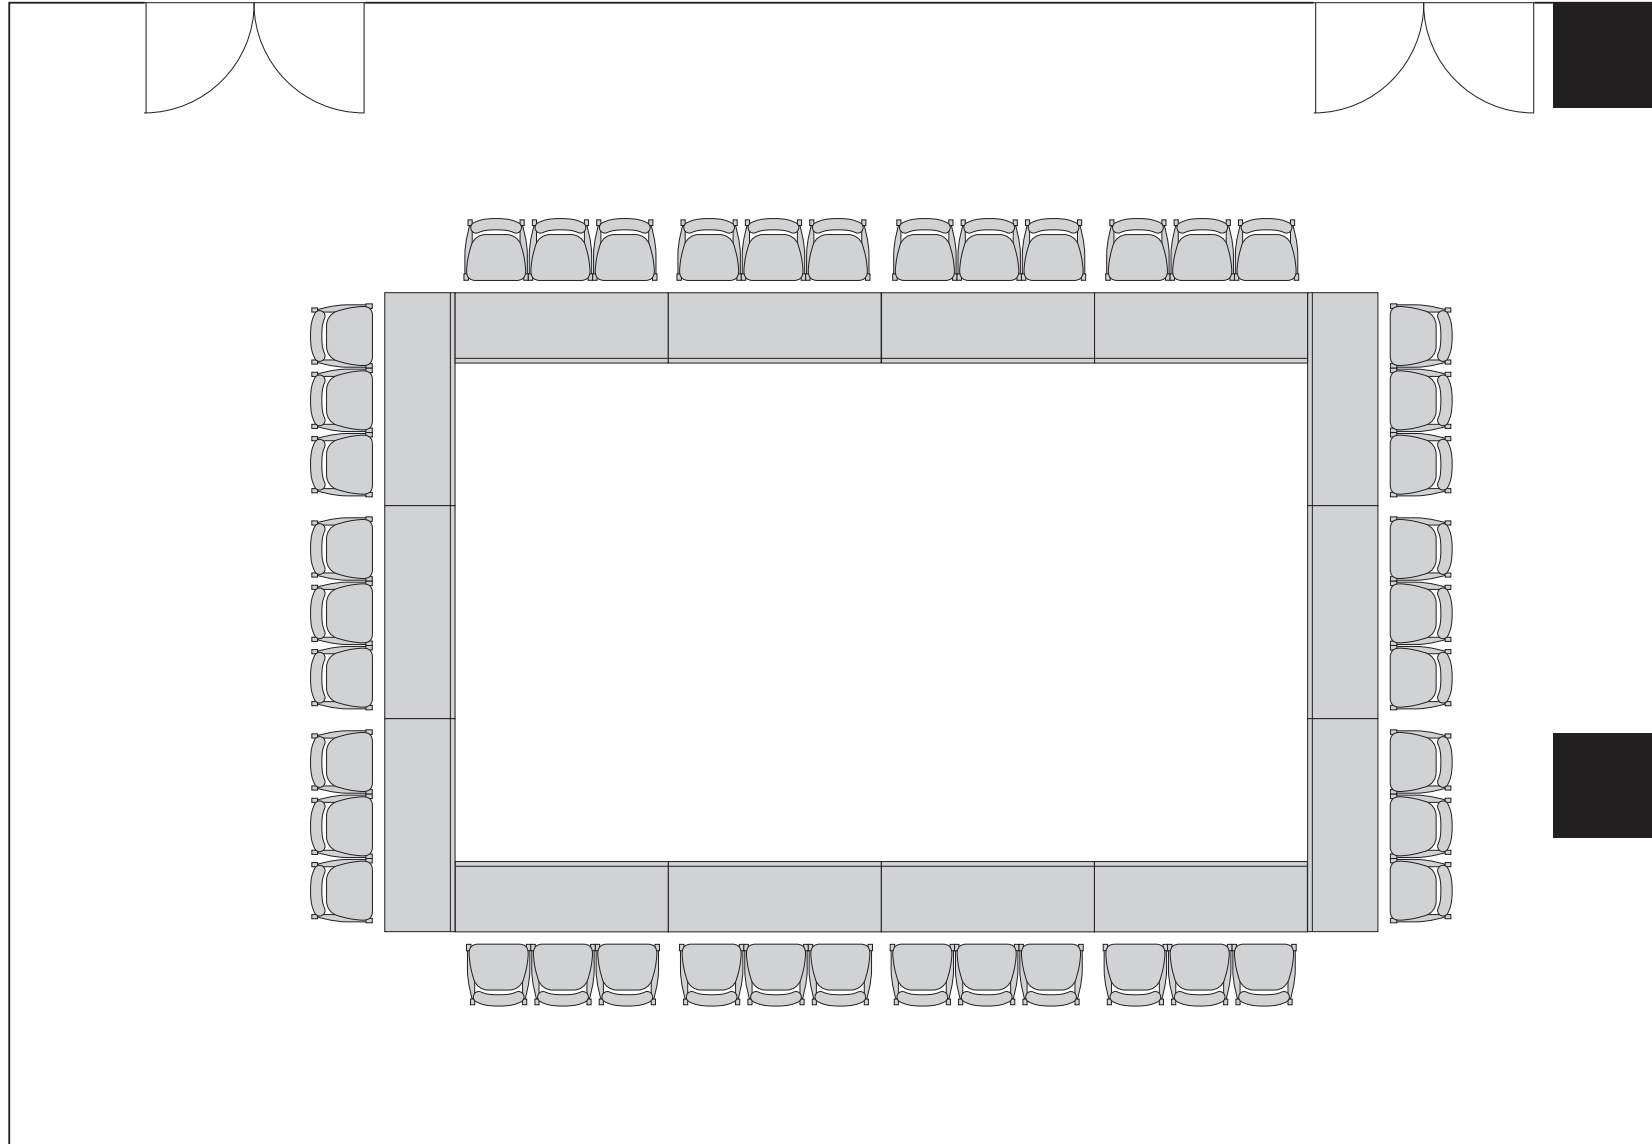

カンファレンスルーム ブルー
8階 広さ140m² 高さ2.8m
(14100mm×9800mm)

[囲み型：42名]