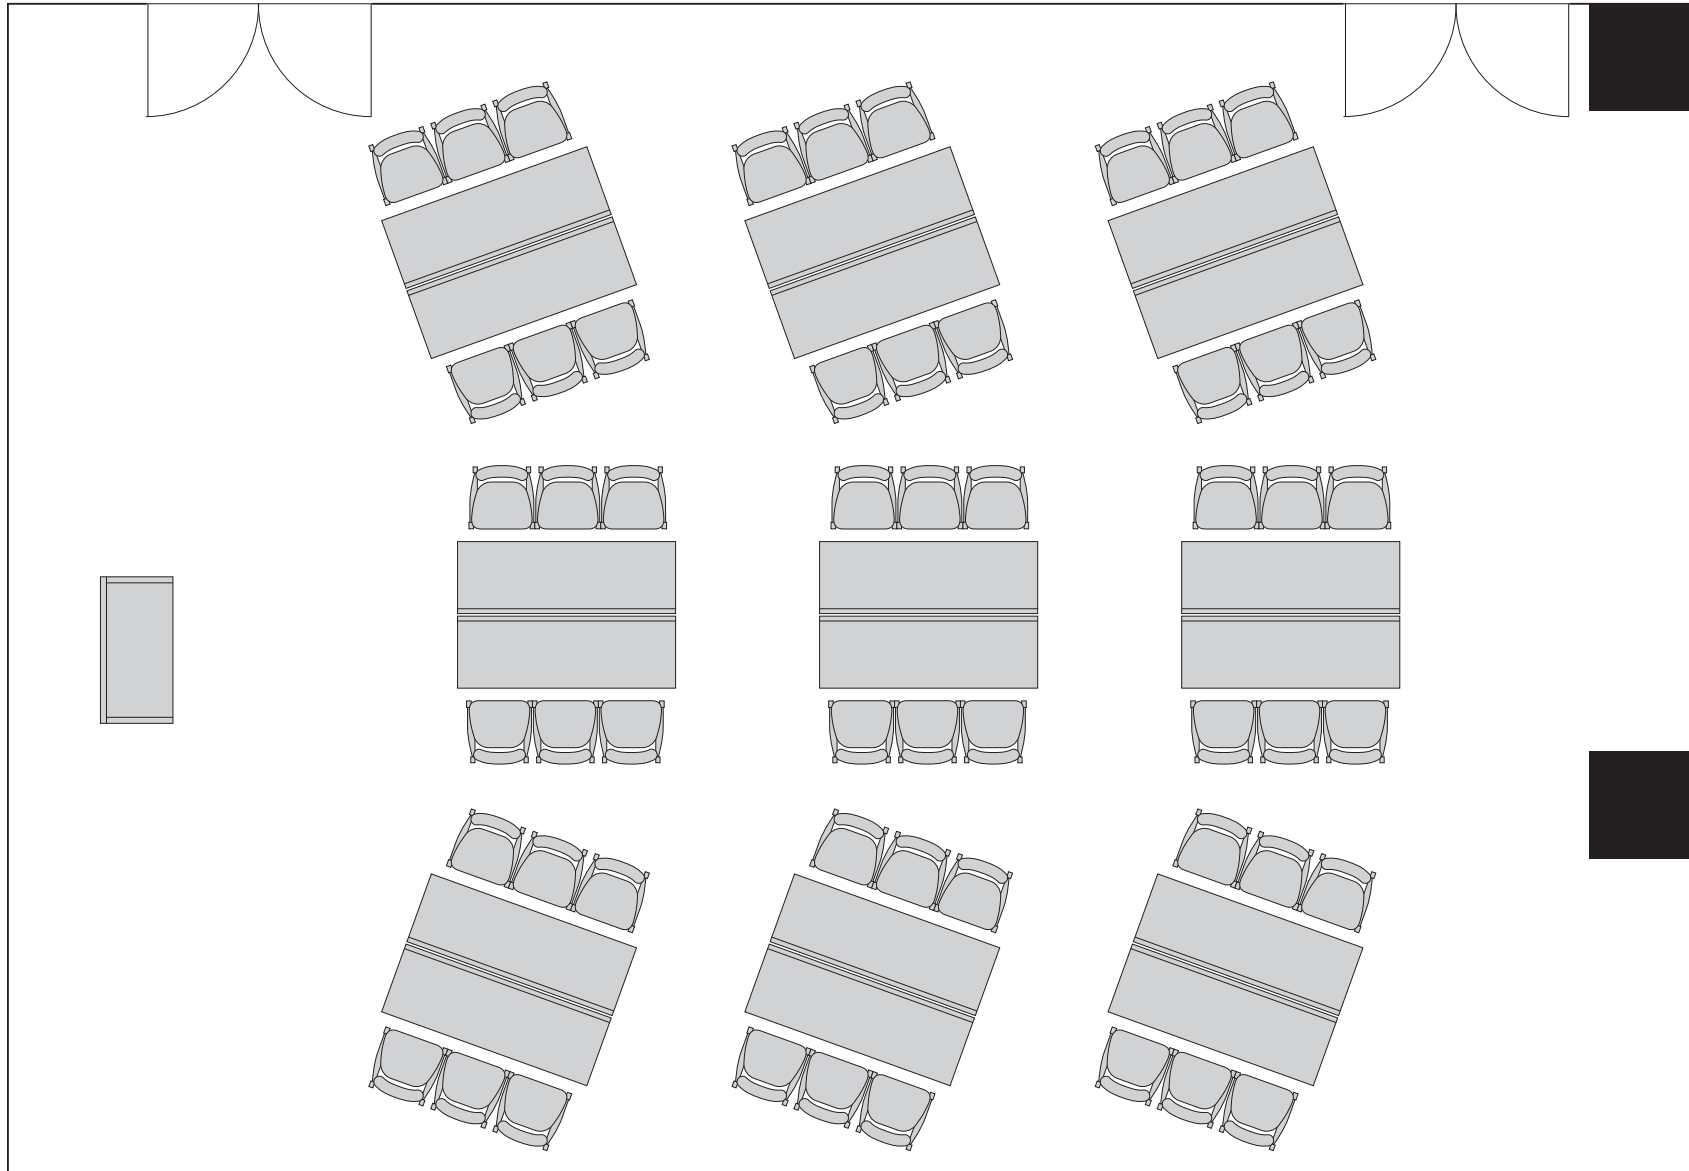

カンファレンスルーム ブルー
8階 広さ140m² 高さ2.8m
(14100mm×9800mm)

[島 (アイランド) 9卓 × 6名 : 54名]