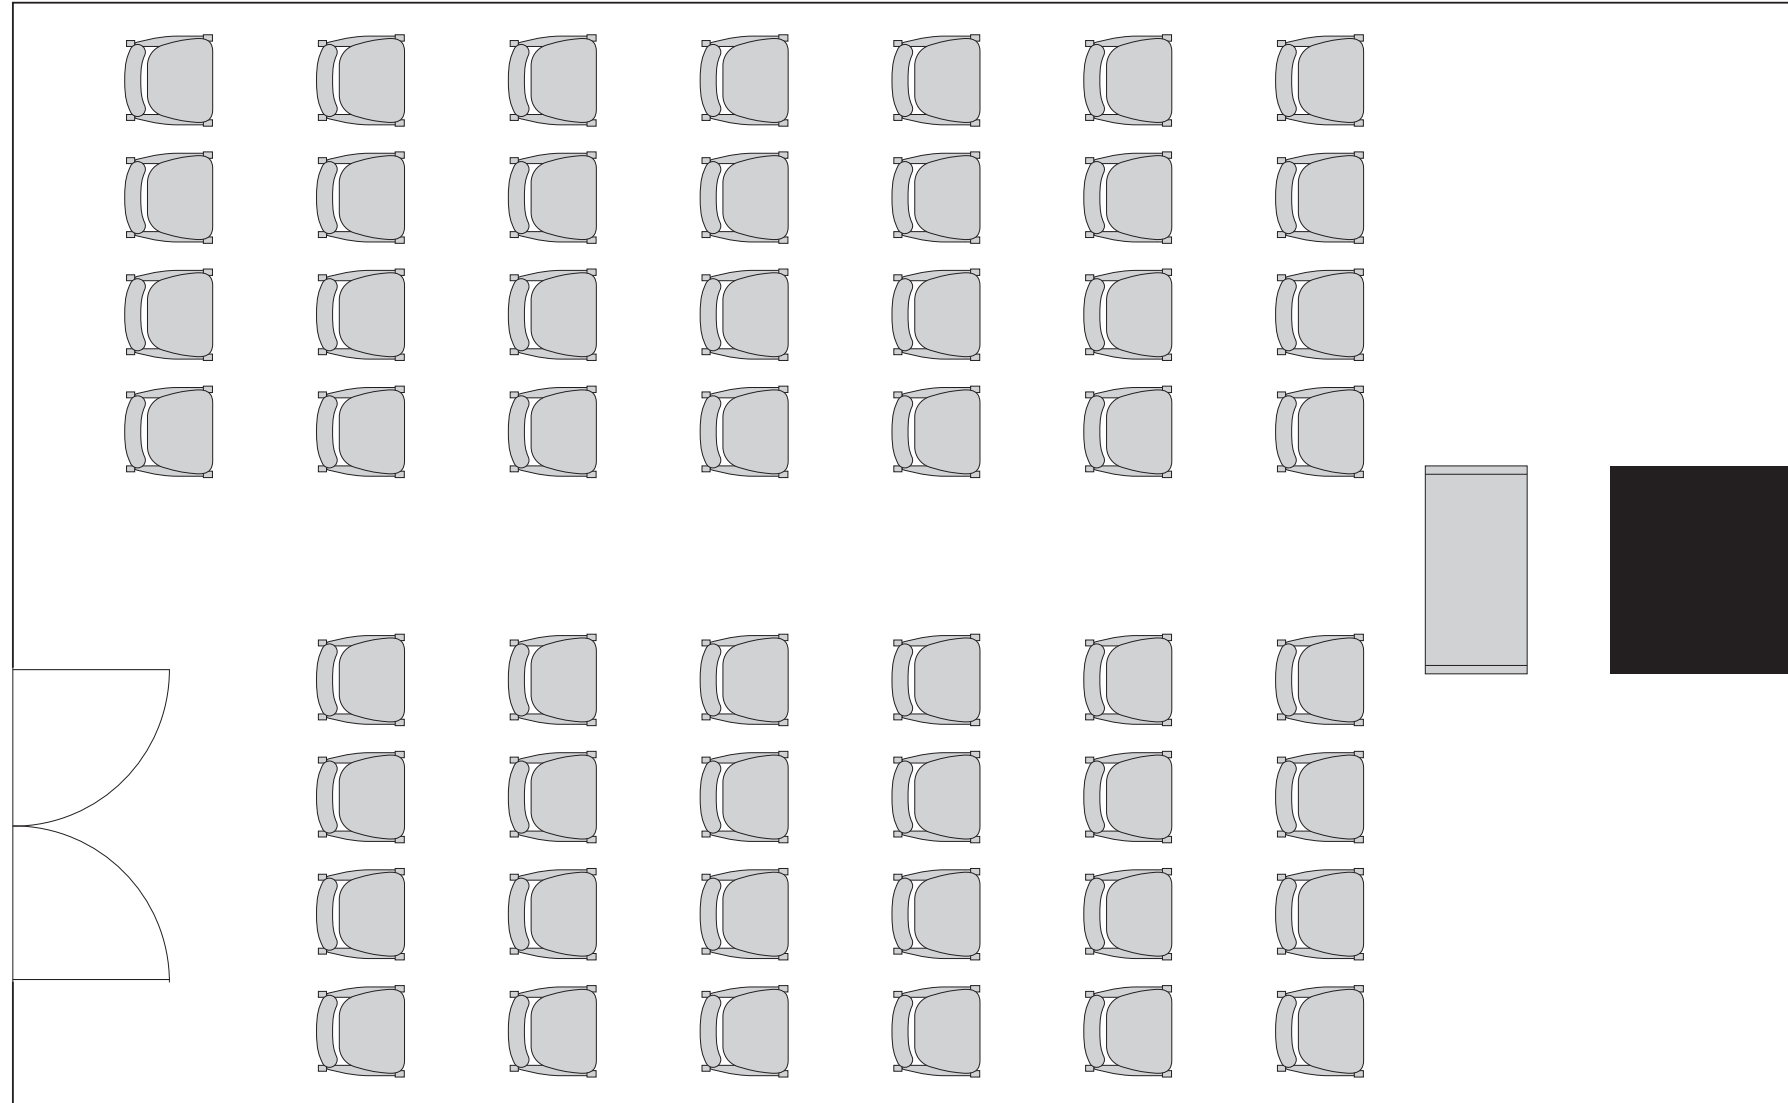

カンファレンスルーム グリーン
8階 広さ70m² 高さ2.8m
(10500mm×6600mm)

[シアター：52名]