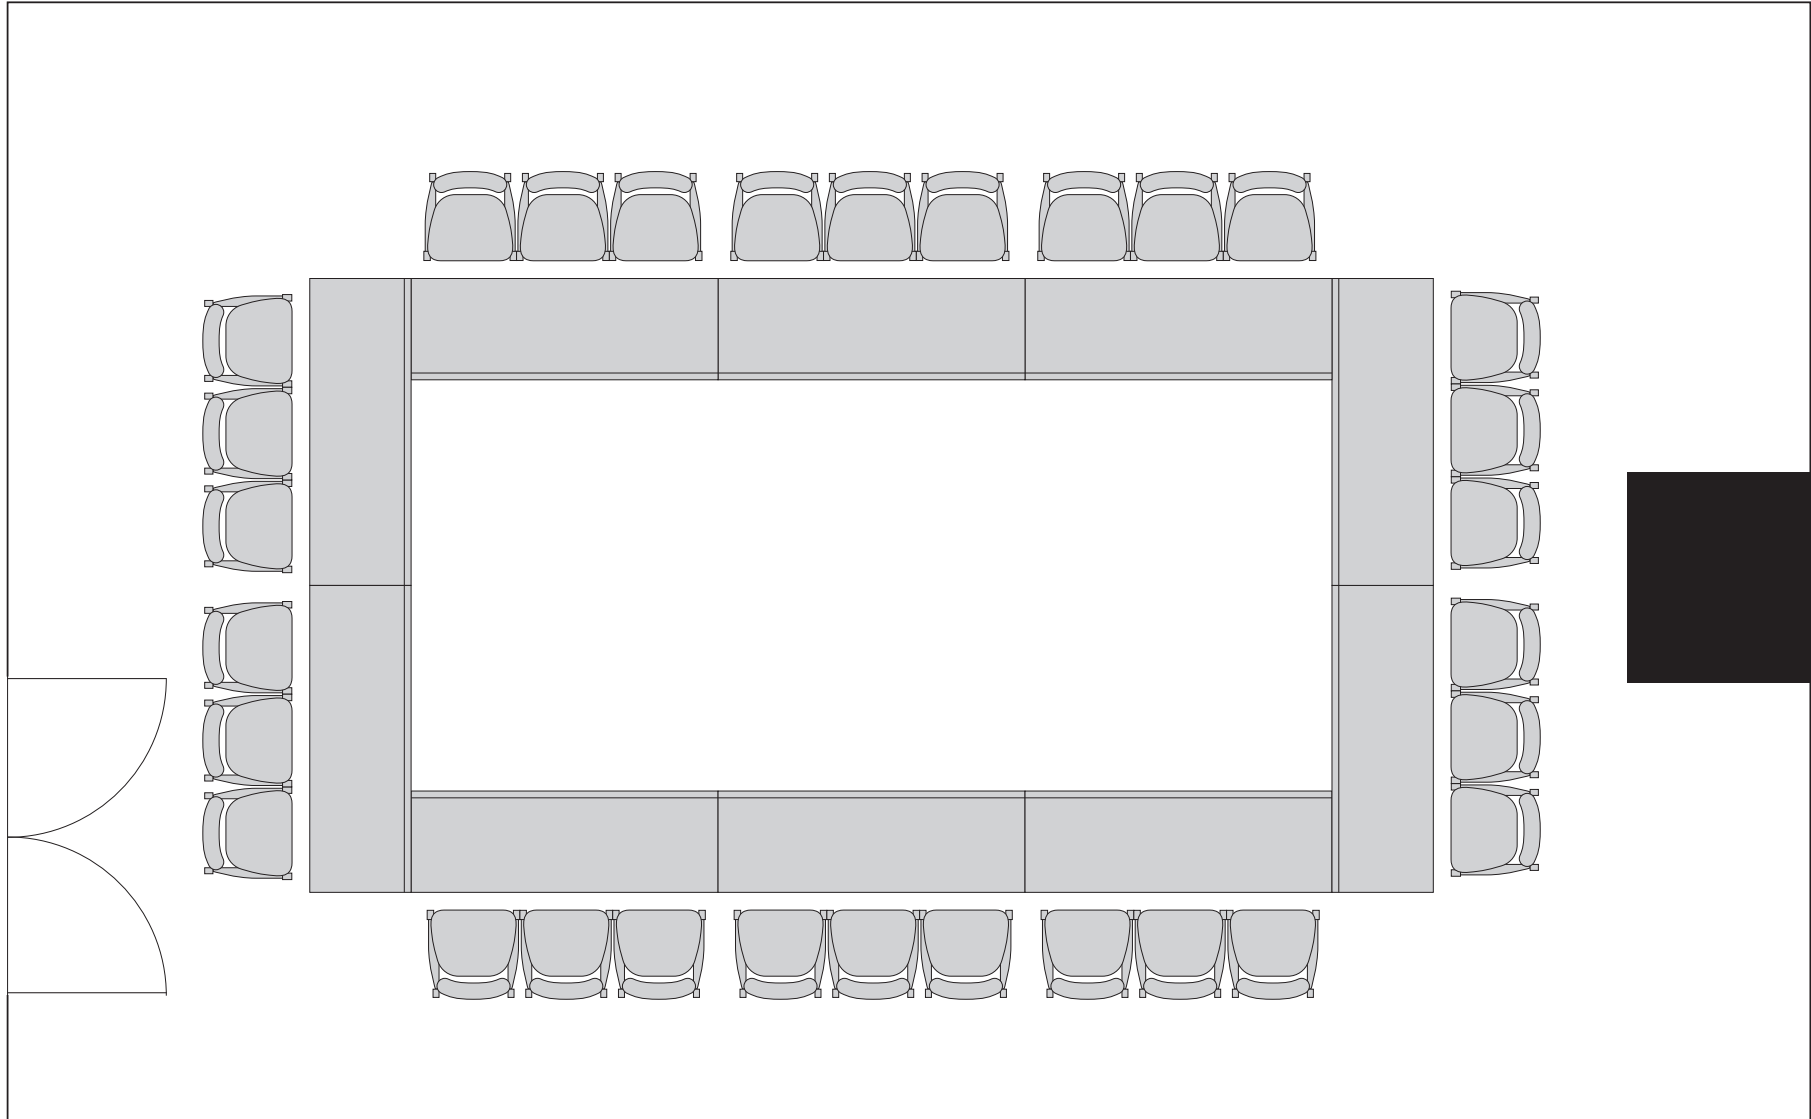

カンファレンスルーム グリーン  
8階 広さ70m<sup>2</sup> 高さ2.8m  
(10500mm×6600mm)

[ 囲み型 : 30 名 ]