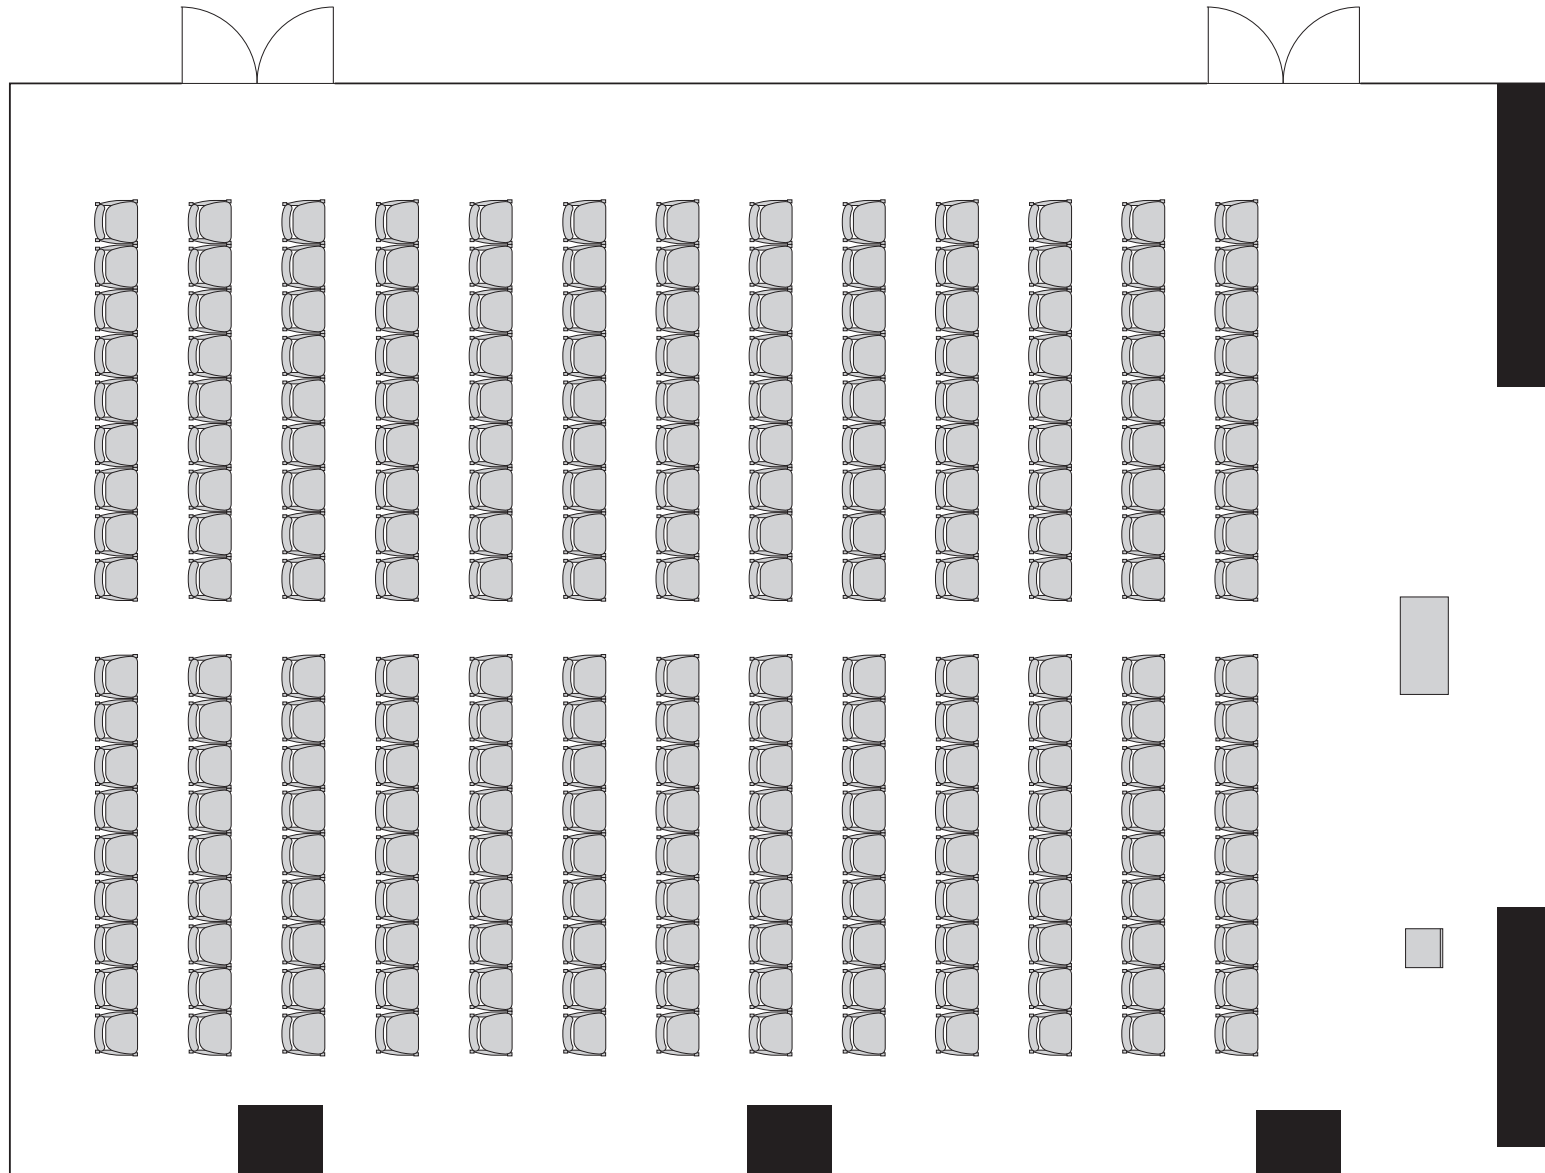

カンファレンスルーム イエロー
8階 広さ250m² 高さ2.8m
(13250mm×18800mm)

[シアター 18 席 × 13 列 : 234 名]