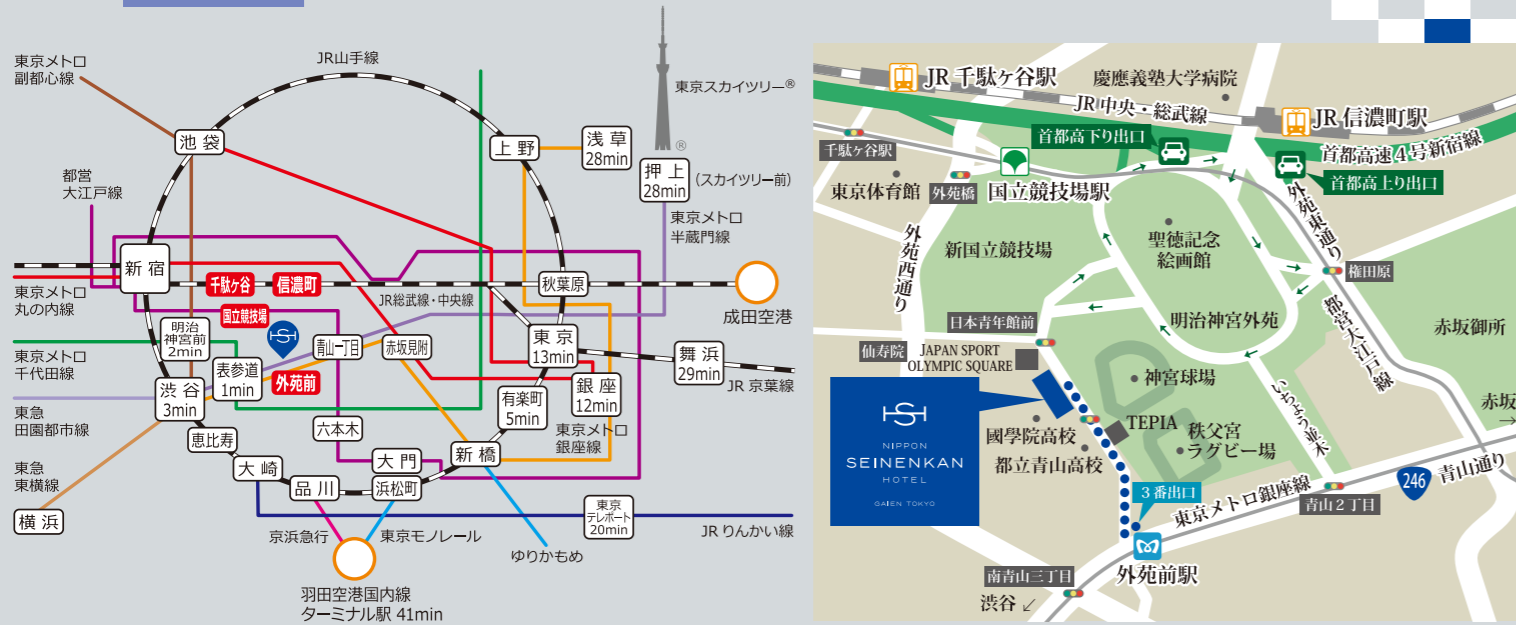

## 周辺へのアクセス

神宮球場や新国立競技場がすぐそばに。各鉄道駅も近くにあり、渋谷や新宿、東京、上野などへもアクセスが便利。ビジネス・観光に最適な環境です。

### ●電車でお越しの方 東京メトロ銀座線 外苑前駅 (3番出口) より徒歩5分

- 東京メトロ銀座線 外苑前駅3番出口 徒歩 5分
- 都営大江戸線 国立競技場駅A2番出口 徒歩10分
- 中央線・総武線 (各停) 千駄ヶ谷駅 徒歩12分
- 中央線・総武線 (各停) 信濃町駅 徒歩12分

### ●お車でお越しの方

- 首都高速4号新宿線 外苑出口

駐車場のご案内  
当ホテルの地下1階、2階に駐車場がございます。

ご利用料金等  
7時~23時: 30分までごとに400円 (時間区内最大料金 2,400円)  
23時~翌7時: 60分までごとに200円 (時間区内最大料金 1,000円)  
※一泊あたりの最大料金は5,800円になります。  
※宿泊者割引はございません。  
※ホテル所有の駐車場ではございません。  
※マイクロバス・大型バスの駐車はできません。  
※入庫の高さ制限は2.4mです。

### ●各主要駅・エリアへのアクセス・所要時間

上野エリア	23分	上野駅	銀 座 線	外 苑 前 駅	徒 歩 5 分	日本 青年 館 ホ テ ル
東京エリア	13分	東京駅 (丸の内線) - 赤坂見附駅				
原宿エリア (明治神宮前)	2分	明治神宮前駅 (千代田線)				
渋谷エリア	3分	渋谷駅				
品川エリア	20分	品川駅 (山手線) - 渋谷駅				
羽田空港	41分	国内線ターミナル駅 (京急) - 新橋駅				