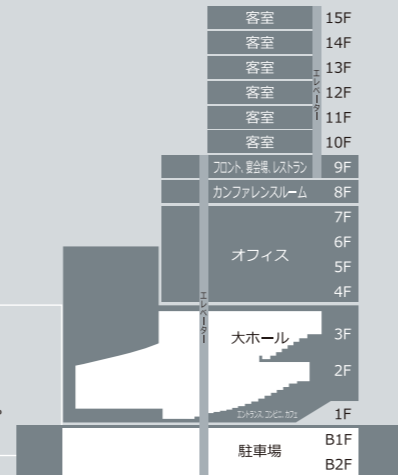

ACCESS

周辺へのアクセス

神宮球場や新国立競技場がすぐそばに。各鉄道駅も近くにあり、渋谷や新宿、東京、上野などへもアクセスが便利。ビジネス・観光に最適な環境です。

●電車でお越しの方 東京メトロ銀座線 外苑前駅 (3番出口) より徒歩5分

- 東京メトロ銀座線 外苑前駅3番出口 徒歩 5分
- 都営大江戸線 国立競技場駅A2番出口 徒歩10分
- 中央線・総武線 (各停) 千駄ヶ谷駅 徒歩12分
- 中央線・総武線 (各停) 信濃町駅 徒歩12分

●お車でお越しの方

- 首都高速4号新宿線 外苑出口

駐車場のご案内
当ホテルの地下1階、2階に駐車場がございます。

ご利用料金等
7時~23時: 30分までごとに400円 (時間区内最大料金 2,400円)
23時~翌7時: 60分までごとに200円 (時間区内最大料金 1,000円)
※一泊あたりの最大料金は5,800円になります。
※宿泊者割引はございません。
※ホテル所有の駐車場ではございません。
※マイクロバス・大型バスの駐車はできません。
※入庫の高さ制限は2.4mです。

●各主要駅・エリアへのアクセス・所要時間

上野エリア	23分	上野駅	銀 座 線	外 苑 前 駅	徒 歩 5 分	日本 青年 館 ホ テ ル
東京エリア	13分	東京駅 (丸の内線) - 赤坂見附駅				
原宿エリア (明治神宮前)	2分	明治神宮前駅 (千代田線)				
渋谷エリア	3分	渋谷駅				
品川エリア	20分	品川駅 (山手線) - 渋谷駅				
羽田空港	41分	国内線ターミナル駅 (京急) - 新橋駅				

※所要時間は時間帯により多少異なる場合があります。

●周辺施設

日本青年館ホテル

日本青年館ホテル

〒160-0013 東京都新宿区霞ヶ丘町4-1
TEL 03-3401-0101 / FAX 03-3405-5830
<https://nippon-seinenkan.or.jp>

【お問い合わせ・ご予約】 ☎03-6452-9020
営業直通 平日9:30~17:30
または、ホテルホームページよりお問い合わせください。

一般財団法人日本青年館は、青少年の文化・スポーツなど様々な活動を支援しています。