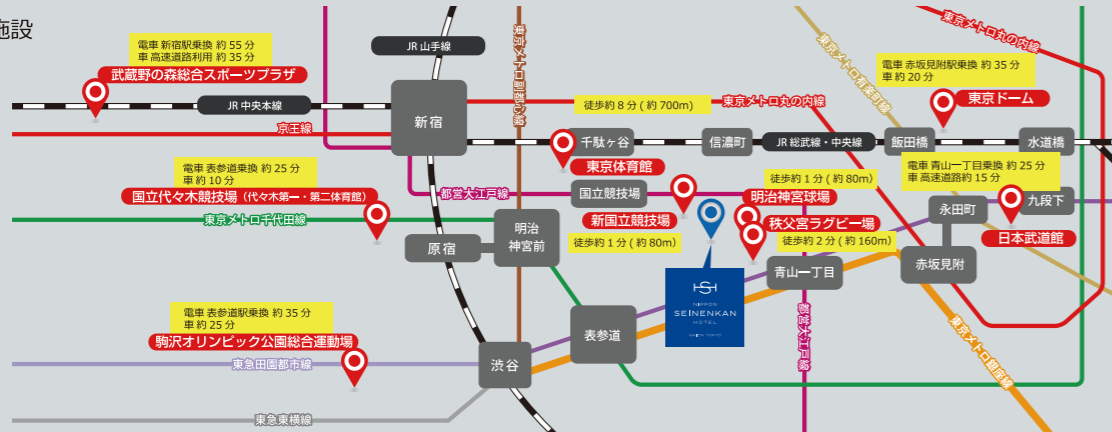

ACCESS

周辺へのアクセス

神宮球場や新国立競技場がすぐそばに。各鉄道駅も近くにあり、渋谷や新宿、東京、上野などへもアクセスが便利。ビジネス・観光に最適な環境です。

●電車でお越しの方 東京メトロ銀座線 外苑前駅 (3番出口) より徒歩5分

- 東京メトロ銀座線 外苑前駅3番出口 徒歩 5分
- 都営大江戸線 国立競技場駅A2番出口 徒歩10分
- 中央線・総武線 (各停) 千駄ヶ谷駅 徒歩12分
- 中央線・総武線 (各停) 信濃町駅 徒歩12分

●お車でお越しの方

- 首都高速4号新宿線 外苑出口

駐車場のご案内
当ホテルの地下1階、2階に駐車場がございます。

ご利用料金等
7時~23時: 30分までごとに400円 (時間区内最大料金 2,400円)
23時~翌7時: 60分までごとに200円 (時間区内最大料金 1,000円)
※一泊あたりの最大料金は5,800円になります。
※宿泊者割引はございません。
※ホテル所有の駐車場ではございません。
※マイクロバス・大型バスの駐車はできません。
※入庫の高さ制限は2.4mです。

●各主要駅・エリアへのアクセス・所要時間

上野エリア	23分	上野駅	銀 座 線	外 苑 前 駅	徒 歩 5 分	日本 青年 館 ホ テ ル
東京エリア	13分	東京駅 (丸の内線) - 赤坂見附駅				
原宿エリア (明治神宮前)	2分	明治神宮前駅 (千代田線)				
渋谷エリア	3分	渋谷駅				
品川エリア	20分	品川駅 (山手線) - 渋谷駅				
羽田空港	41分	国内線ターミナル駅 (京急) - 新橋駅				

※所要時間は時間帯により多少異なる場合があります。

●周辺施設

日本青年館ホテル

日本青年館ホテル

〒160-0013 東京都新宿区霞ヶ丘町4-1
TEL 03-3401-0101 / FAX 03-3405-5830
<https://nippon-seinenkan.or.jp>

【お問い合わせ・ご予約】 ☎03-6452-9020
営業直通 平日9:30~17:30
または、ホテルホームページよりお問い合わせください。

一般財団法人日本青年館は、青少年の文化・スポーツなど様々な活動を支援しています。